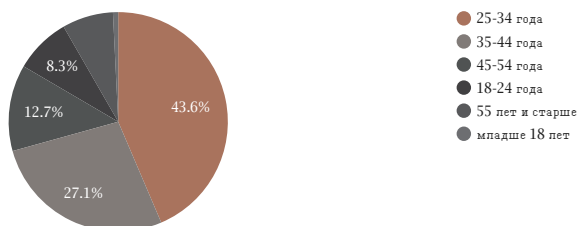

ПОСЕЩАЕМОСТЬ САЙТА

07.01.2018 - 07.02.2018

Визиты	Просмотры	Посетители
170269	350422	100780

Визиты

Просмотры

Посетители

Пол аудитории

Возраст аудитории