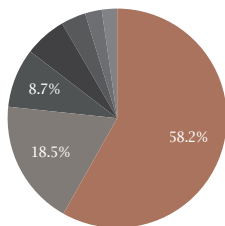

ПОСЕЩАЕМОСТЬ САЙТА

07.01.2018 - 07.02.2018

Визиты	Просмотры	Посетители
170269	350422	100780

Визиты

Просмотры

Посетители

Пол аудитории

Возраст аудитории

Мобильные устройства

- Apple
- Samsung
- Xiaomi
- Huawei
- Sony
- Lenovo
- ASUS

География аудитории

- Москва и Московская область
- Санкт-Петербург и Ленинградская область
- Нижегородская область
- Свердловская область
- Республика Татарстан
- Челябинская область
- Самарская область
- Зарубежье