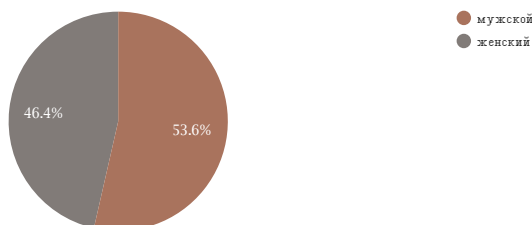

ПОСЕЩАЕМОСТЬ САЙТА

07.01.2018 - 07.02.2018

Визиты	Просмотры	Посетители
170269	350422	100780

Визиты

Просмотры

Посетители

Пол аудитории

Возраст аудитории

Мобильные устройства

- Apple
- Samsung
- Xiaomi
- Huawei
- Sony
- Lenovo
- ASUS

География аудитории

- Москва и Московская область
- Санкт-Петербург и Ленинградская область
- Нижегородская область
- Свердловская область
- Республика Татарстан
- Челябинская область
- Самарская область
- Зарубежье